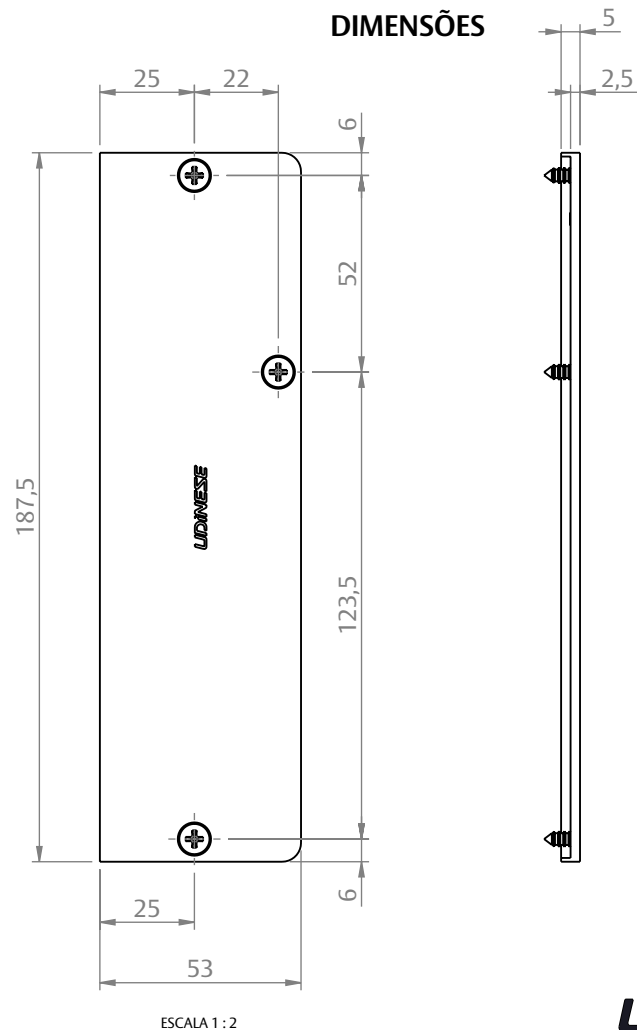

TAMPA LAT. PORTA E JANELA INTEG. LG167 1PAR(NYL481)

CARACTERÍSTICAS

CODIFICAÇÃO		
COR	CÓDIGO	CATÁLOGO
BCO	9901470	NYL481BCO
PRT	9901471	NYL481PRT

OBSERVAÇÕES

COMPOSIÇÃO/CARACTERÍSTICAS:

- TAMPA: POLÍMERO.

PERSIANAS
GOLD

UDINESE
ASSA ABLOY