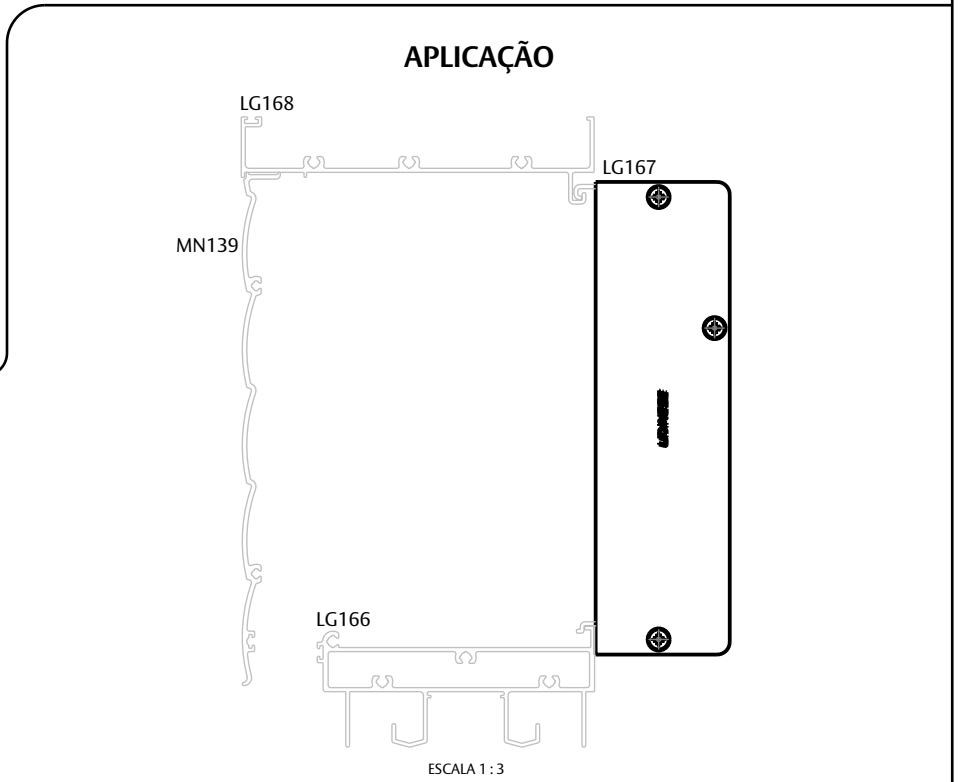

TAMPA LAT. PORTA E JANELA INTEG. LG167 1PAR(NYL481)

CARACTERÍSTICAS

CODIFICAÇÃO		
COR	CÓDIGO	CATÁLOGO
BCO	9901470	NYL481BCO
PRT	9901471	NYL481PRT

OBSERVAÇÕES

COMPOSIÇÃO/CARACTERÍSTICAS:

- TAMPA: POLÍMERO.

PERSIANAS
GOLD

UDINESE
ASSA ABLOY