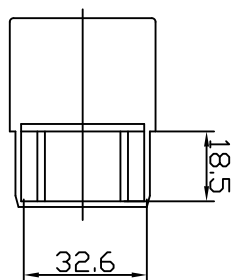

## Características

Componentes	Matéria-prima
Tampa	Polímero

Codificação				
Tamanho / Versão	Cor	Udinese	Catálogo	Alcoa
Emb. c/ 20 pçs	PRT	9300900	TAMNYL364E20	NYL-364
	BCO	9301208	TAMNYL364BCOE20	
Emb. c/ 1 pç	PRT	9301152	TAMNYL3641PC	
	BCO	9301207	TAMNYL364BCO1PC	

Obs : Aplicação no perfil SU-061

escala 1:2