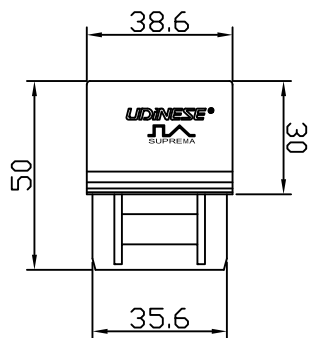

Características

Componentes	Matéria-prima
Tampa	Polímero

Codificação				
Tamanho / Versão	Cor	Udinese	Catálogo	Alcoa
Emb. c/ 20 pçs	PRT	9300900	TAMNYL364E20	NYL-364
	BCO	9301208	TAMNYL364BCOE20	
Emb. c/ 1 pç	PRT	9301152	TAMNYL3641PC	
	BCO	9301207	TAMNYL364BCO1PC	

Obs : Aplicação no perfil SU-061