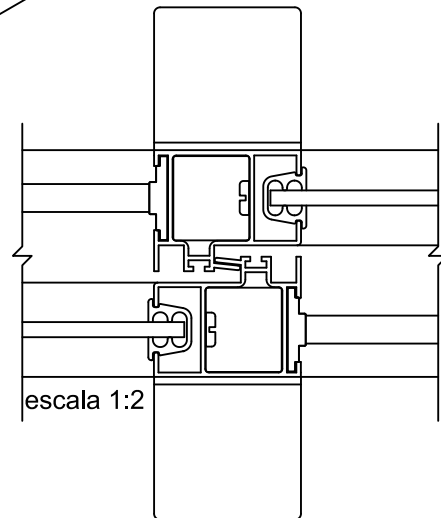

## Aplicação

## Características

Componentes	Matéria-prima
Tampa	Polímero

Codificação				
Tamanho / Versão	Cor	Udinese	Catálogo	Alcoa
Emb. c/ 20 pçs	PRT	9300900	TAMNYL364E20	NYL-364
	BCO	9301208	TAMNYL364BCOE20	
Emb. c/ 1 pç	PRT	9301152	TAMNYL3641PC	
	BCO	9301207	TAMNYL364BCO1PC	

Obs : Aplicação no perfil SU-061

escala 1:2