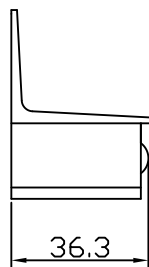

Características

Componentes	Matéria-prima
Tampa	Polímero

Codificação				
Tamanho / Versão	Cor	Udinese	Catálogo	Alcoa
Emb. c/ 20 pçs	PRT	9300900	TAMNYL364E20	NYL-364
	BCO	9301208	TAMNYL364BCOE20	
Emb. c/ 1 pç	PRT	9301152	TAMNYL3641PC	
	BCO	9301207	TAMNYL364BCO1PC	

Obs : Aplicação no perfil SU-061