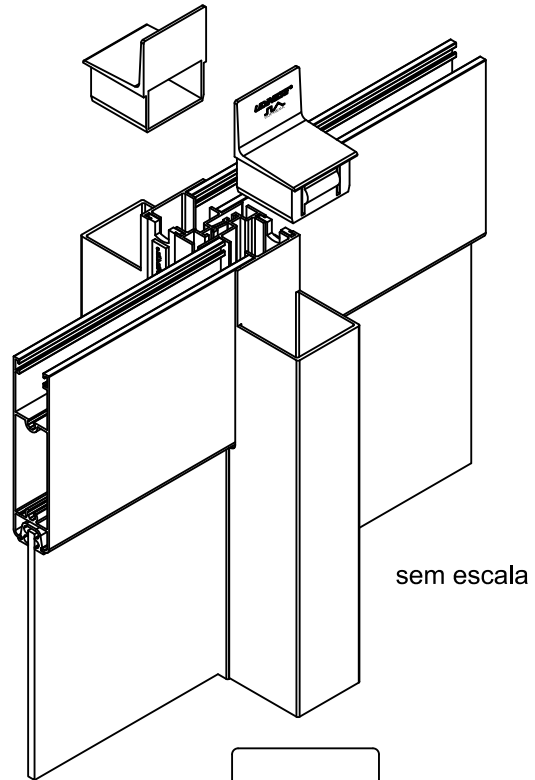

# TAMPA MONTANTE NYL364 S/BAG NY

## Características

Componentes	Matéria-prima
Tampa	Polímero

Codificação				
Tamanho / Versão	Cor	Udinese	Catálogo	Alcoa
Emb. c/ 20 pçs	PRT	9300900	TAMNYL364E20	NYL-364
	BCO	9301208	TAMNYL364BCOE20	
Emb. c/ 1 pç	PRT	9301152	TAMNYL3641PC	
	BCO	9301207	TAMNYL364BCO1PC	

Obs : Aplicação no perfil SU-061

escala 1:2