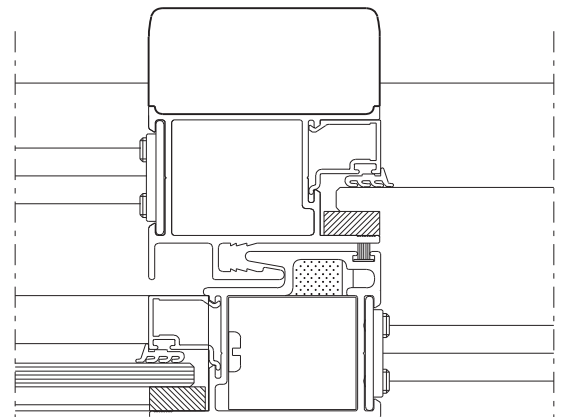

# TAMPA MONTANTE NYL401

## Aplicação

sem escala

Perfil LG-018

## Características

Componentes		Matéria-prima	
Tampa		Polimero	
Embalagem		8 peças	
Codificação			
Cor	Udinese	Catálogo	Alcoa
PRT	9301275	TAMNYL401E8	NYL-401
BCO	9301276	TAMNYL399BCOE8	

escala 1:2

PORTA DE CORRER  
LINHA GOLD

escala 1:2

**UDINESE**