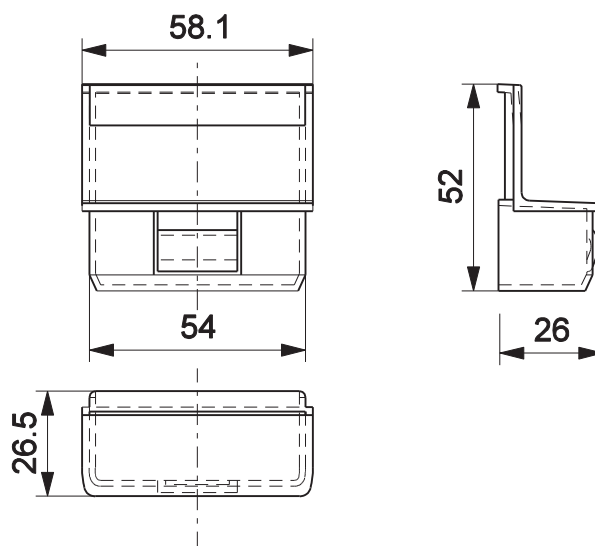

## Características

Componentes		Matéria-prima	
Tampa		Polimero	
Embalagem		8 peças	
Codificação			
Cor	Udinese	Catálogo	Alcoa
PRT	9301275	TAMNYL401E8	NYL-401
BCO	9301276	TAMNYL399BCOE8	

escala 1:2

PORTA DE CORRER  
LINHA GOLD

escala 1:2

**UDINESE**