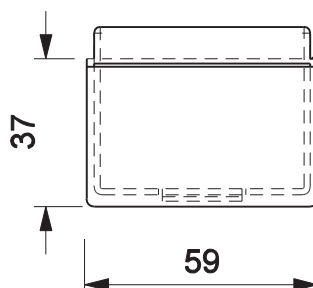

TAMPA MONTANTE NYL402

Aplicação

sem escala

Perfil LG-053

escala 1:2

Características

Componentes	Matéria-prima
Tampa	Polimero

Embalagem	8 peças
-----------	---------

Codificação			
Cor	Udinese	Catálogo	Alcoa
PRT	9301277	TAMNYL402E8	NYL-402
BCO	9301278	TAMNYL402BCOE8	

escala 1:2

PORTA DE CORRER
LINHA GOLD

UDINESE