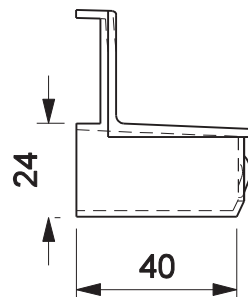

TAMPA MONTANTE NYL402

Aplicação

sem escala

Perfil LG-053

escala 1:2

Características

Componentes	Matéria-prima
Tampa	Polimero

Embalagem	8 peças
-----------	---------

Codificação			
Cor	Udinese	Catálogo	Alcoa
PRT	9301277	TAMNYL402E8	NYL-402
BCO	9301278	TAMNYL402BCOE8	

escala 1:2

PORTA DE CORRER
LINHA GOLD

UDINESE