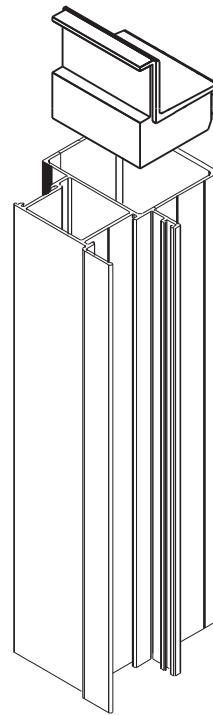

TAMPA MONTANTE NYL402

Aplicação

sem escala

Perfil LG-053

escala 1:2

Características

Componentes	Matéria-prima
Tampa	Polimero

Embalagem	8 peças
-----------	---------

Codificação			
Cor	Udinese	Catálogo	Alcoa
PRT	9301277	TAMNYL402E8	NYL-402
BCO	9301278	TAMNYL402BCOE8	

escala 1:2

PORTA DE CORRER
LINHA GOLD

UDINESE