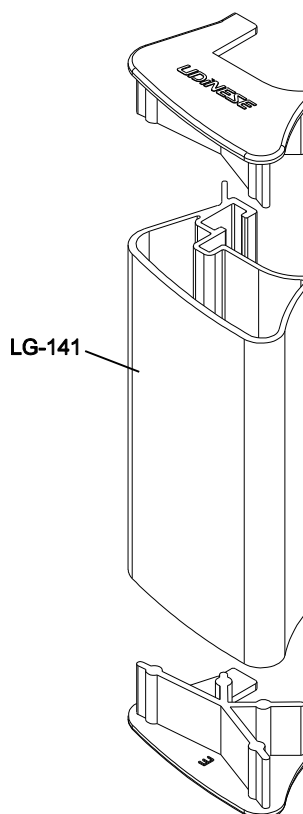

# TAMPA MONTANTE NYL-471

## Características

Componentes	Matéria-prima
Tampa NYL-471	Polímero

Embalagem	4 Pares
-----------	---------

Cor	Codificação		
	Udinese	Catálogo	Alcoa
PRT	9302105	TAMNYL471PRT4PA	NYL-471
BCO	9302106	TAMNYL471BCO4PA	NYL-471

## Dimensões