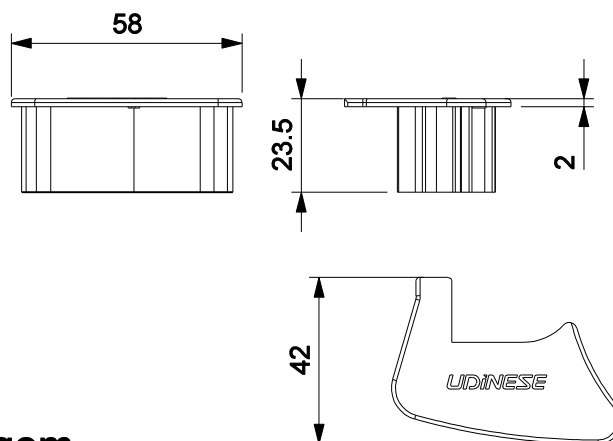

## Características

Componentes	Matéria-prima
Tampa NYL-471	Polímero

Embalagem	4 Pares
-----------	---------

Cor	Codificação		
	Udinese	Catálogo	Alcoa
PRT	9302105	TAMNYL471PRT4PA	NYL-471
BCO	9302106	TAMNYL471BCO4PA	NYL-471

## Dimensões