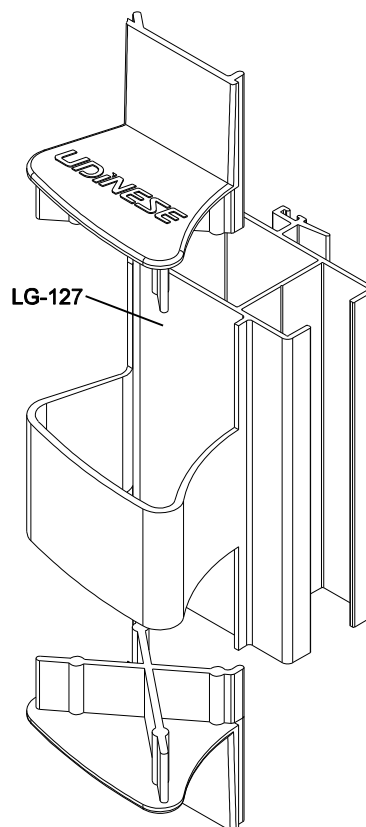

TAMPA MONTANTE NYL-472

Aplicação

Características

Componentes	Matéria-prima
Tampa NYL-472	Polímero

Embalagem	4 Pares
-----------	---------

Cor	Codificação		
	Udinese	Catálogo	Alcoa
PRT	9302107	TAMNYL472PRT4PA	NYL-472
BCO	9302108	TAMNYL472BCO4PA	NYL-472

Dimensões

Usinagem

PORTA / JANELA DE CORRER
LINHA GOLD

UDINESE