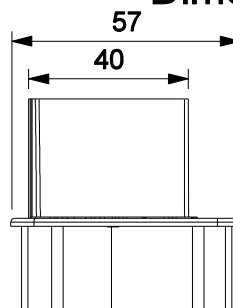

TAMPA MONTANTE NYL-472

Aplicação

Características

Componentes	Matéria-prima
Tampa NYL-472	Polímero

Embalagem	4 Pares
-----------	---------

Cor	Codificação		
	Udinese	Catálogo	Alcoa
PRT	9302107	TAMNYL472PRT4PA	NYL-472
BCO	9302108	TAMNYL472BCO4PA	NYL-472

Dimensões

Usinagem

PORTA / JANELA DE CORRER
LINHA GOLD

UDINESE