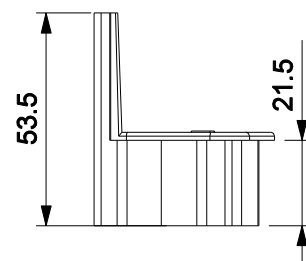

TAMPA MONTANTE NYL-472

Aplicação

Características

Componentes	Matéria-prima
Tampa NYL-472	Polímero

Embalagem	4 Pares
-----------	---------

Cor	Codificação		
	Udinese	Catálogo	Alcoa
PRT	9302107	TAMNYL472PRT4PA	NYL-472
BCO	9302108	TAMNYL472BCO4PA	NYL-472

Dimensões

Usinagem

PORTA / JANELA DE CORRER
LINHA GOLD

UDINESE