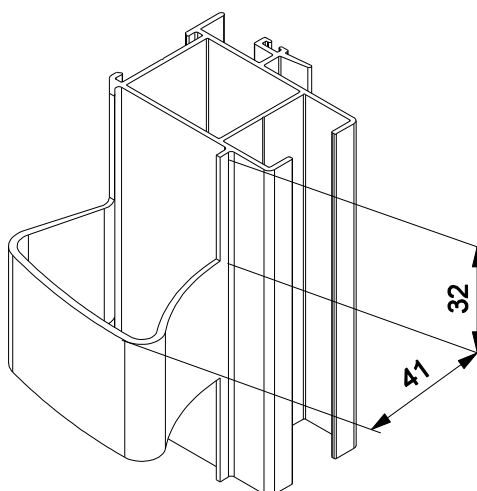

TAMPA MONTANTE NYL-472

Aplicação

Características

Componentes	Matéria-prima
Tampa NYL-472	Polímero

Embalagem	4 Pares
-----------	---------

Cor	Codificação		
	Udinese	Catálogo	Alcoa
PRT	9302107	TAMNYL472PRT4PA	NYL-472
BCO	9302108	TAMNYL472BCO4PA	NYL-472

Dimensões

Usinagem

PORTA / JANELA DE CORRER
LINHA GOLD

UDINESE