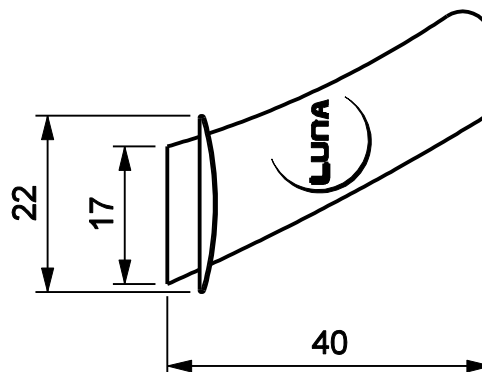

TAMPA MONTANTE TAM072 E TAM073

Aplicação

escala 1:1

Características

Componentes	Matéria-prima
Tampa	Polímero

Embalagem	10 pares
-----------	----------

Codificação		
Cor	Udinese	Catálogo
BCO	9301279	TAM073BCOE10PAR
PRT	9301280	TAM072E10PAR

escala 1:1

PORTA / JANELA DE CORRER

LUNA

*Todas as medidas em mm

UDINESE

220.42.4