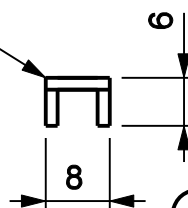

TAMPA MONTANTE TAM290

Exemplo de aplicação

Características

Componentes	Matéria-prima
Tampas	Polímero

Embalagem	10 Pares
-----------	----------

Codificação		
Cor	Udinese	Catálogo
PRT	9301113	TAM290PNYE10PAR
BCO	9301114	TAM290BNYE10PAR

TAMPA MONTANTE

TAMPA CANAL

utilizado somente na aplicação inferior

*Todas as medidas em mm

ESCALA 1:1

PORTA / JANELA DE CORRER

ELEGANCE

UDINESE