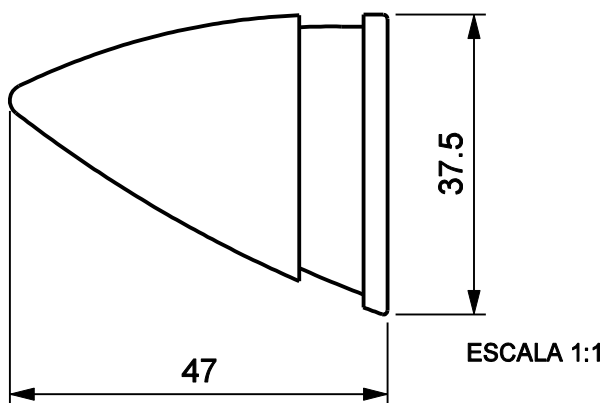

TAMPA MONTANTE TAM290

Exemplo de aplicação

Características

Componentes	Matéria-prima
Tampas	Polímero

Embalagem	10 Pares
-----------	----------

Codificação		
Cor	Udinese	Catálogo
PRT	9301113	TAM290PNYE10PAR
BCO	9301114	TAM290BNYE10PAR

TAMPA MONTANTE

TAMPA CANAL

utilizado somente na aplicação inferior

*Todas as medidas em mm

ESCALA 1:1

PORTA / JANELA DE CORRER

ELEGANCE

UDINESE