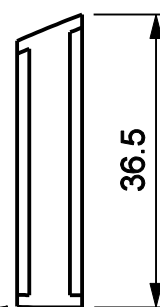

TAMPA MONTANTE TAM290

Exemplo de aplicação

Características

Componentes	Matéria-prima
Tampas	Polímero

Embalagem	10 Pares
-----------	----------

Codificação		
Cor	Udinese	Catálogo
PRT	9301113	TAM290PNYE10PAR
BCO	9301114	TAM290BNYE10PAR

TAMPA MONTANTE

TAMPA CANAL

utilizado somente na aplicação inferior

*Todas as medidas em mm

ESCALA 1:1

PORTA / JANELA DE CORRER

ELEGANCE

UDINESE