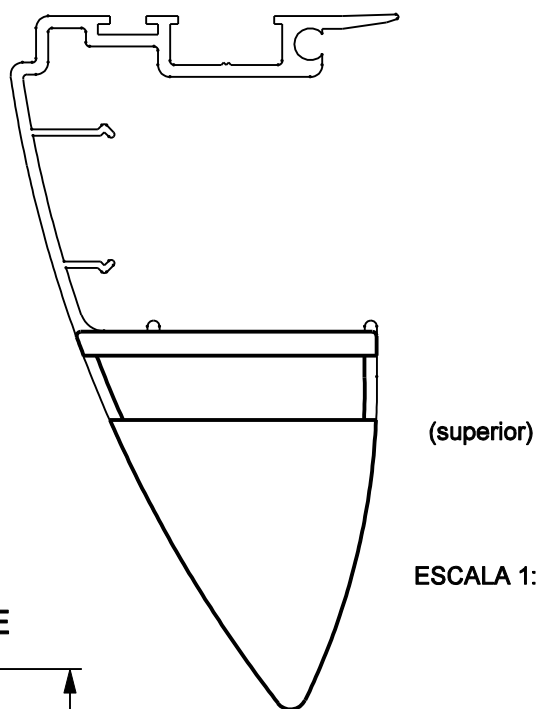

TAMPA MONTANTE TAM290

Exemplo de aplicação

Características

Componentes	Matéria-prima
Tampas	Polímero

Embalagem	10 Pares
-----------	----------

Codificação		
Cor	Udinese	Catálogo
PRT	9301113	TAM290PNYE10PAR
BCO	9301114	TAM290BNYE10PAR

TAMPA MONTANTE

TAMPA CANAL

utilizado somente na aplicação inferior

*Todas as medidas em mm

ESCALA 1:1

PORTA / JANELA DE CORRER

ELEGANCE

UDINESE