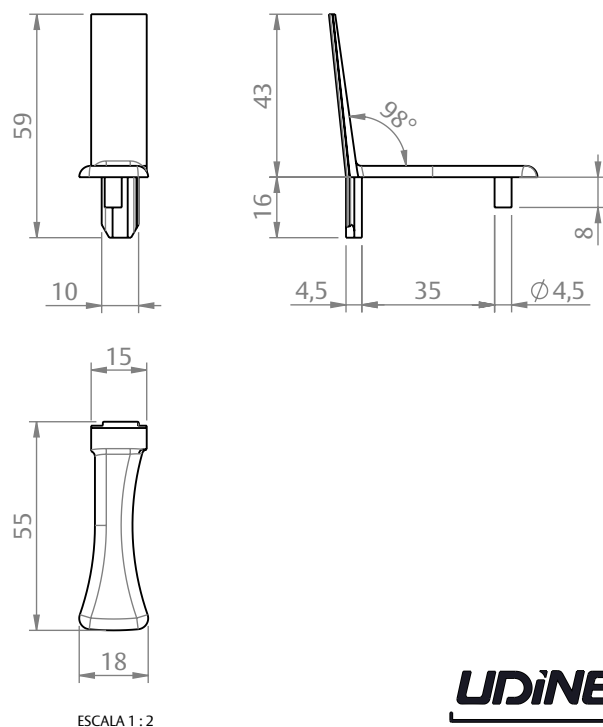

## APLICAÇÃO

ESQUERDA

DIREITA

## USINAGEM

## DIMENSÕES

PORTA DE CORRER  
RENOIR 3.3

**UDINESE**  
**ASSA ABLOY**