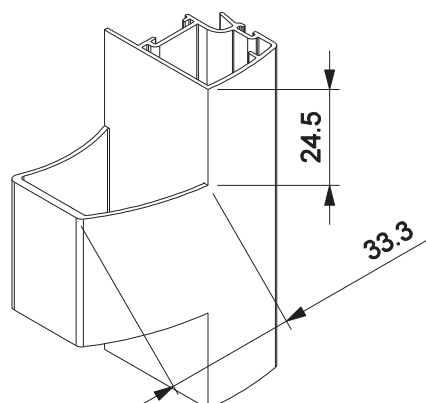

TAMPA MONTANTE TPA-0137

Aplicação

Características

COMPONENTES	MATÉRIA-PRIMA
TAMPA TPA-0137	POLIMERO

Embalagem	10 PARES
-----------	----------

CODIFICAÇÃO			
Cor	Código	Catálogo	Belmetal
BCO	9302071	TAMTPA0137BCO10PA	BMT-TPA-0137-BCO
PRT	9302066	TAMTPA0137PRT10PA	BMT-TPA-0137-PRT

Dimensional Tampa

Usinagem

PORTA DE CORRER
LINHA SMART 2.0