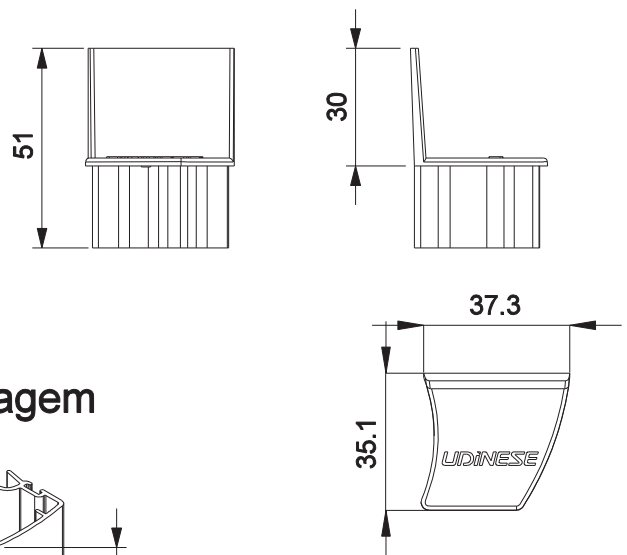

TAMPA MONTANTE TPA-0137

Aplicação

Características

COMPONENTES	MATÉRIA-PRIMA
TAMPA TPA-0137	POLIMERO

Embalagem	10 PARES
-----------	----------

CODIFICAÇÃO			
Cor	Código	Catálogo	Belmetal
BCO	9302071	TAMTPA0137BCO10PA	BMT-TPA-0137-BCO
PRT	9302066	TAMTPA0137PRT10PA	BMT-TPA-0137-PRT

Dimensional Tampa

Usinagem

PORTA DE CORRER
LINHA SMART 2.0