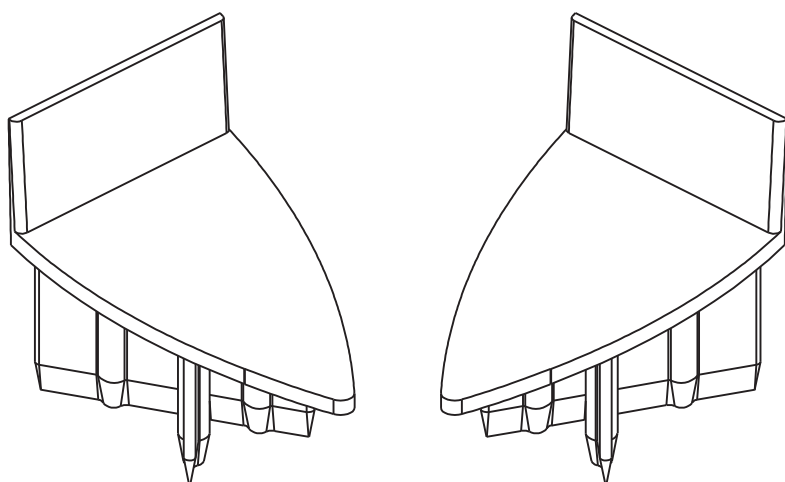

TAMPA MONTANTE TUBULAR CENTRAL ELG 300

Aplicação

sem escala

Características

Componentes	Matéria-prima
Tampa Montante	Polímero

Embalagem	1 par
-----------	-------

Codificação			
Cor	Udinese	Catálogo Udinese	Catálogo Hydro
PRT	9302133	TAMTCRELG300NYPRT1PA	P030068
BCO	9302134	TAMTCRELG300NYBCO1PA	P030067

Usinagem

Escala 1:1

Produto

sem escala

JANELA DE CORRER
ELEGANCE

UDINESE