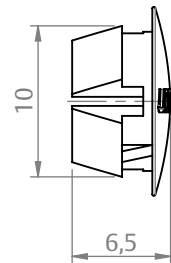

TAMPA TAPA-FURO TPF95

APLICAÇÃO

ESCALA 1:1

CARACTERÍSTICAS

CODIFICAÇÃO			
COR	CÓDIGO	CATÁLOGO	SISTEMISTA
BCO	9205320	TPF95BCOE1000	NYL-042
PRT	9205319	TPF95PRTE1000	

BROCAS	
ØD	9,5 mm
	10 mm
	3/8"

COMPOSIÇÃO/CARACTERÍSTICAS:

- TAMPA TAPA FURO: POLÍMERO;

USINAGEM

ESCALA 2:1

ESCALA 2:1

SEM ESCALA

PORTAS E JANELAS
EM GERAL
ECOLINE 2.5

UDINESE
ASSA ABLOY