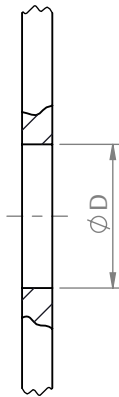

USINAGEM

ESCALA 2:1