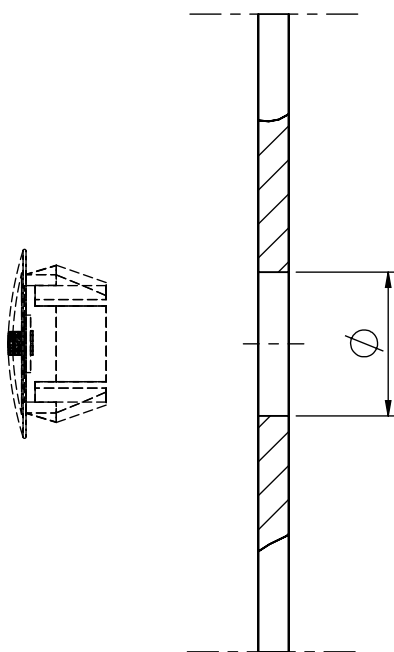

# TAMPA TAPA-FURO TPF95 NYL (NYL042)

## CARACTERÍSTICAS

EMBALAGEM		
COMPONENTES	M. PRIMA	QTDE
Tampa Tapa-Furo	Polímero	1000

CODIFICAÇÃO		
COR	CÓDIGO	CATÁLOGO
BCO	9205320	TPF95BCOE1000
PRT	9205319	TPF95PRTE1000

## USINAGEM

BROCAS	
Ø	9,5 mm
	10 mm
	3/8"