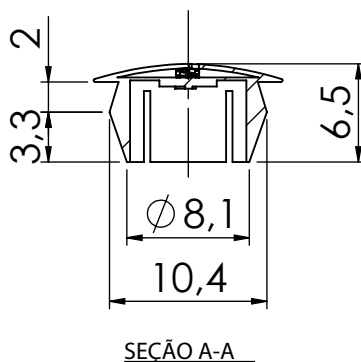

DIMENSÕES

PORTAS E JANELAS
EM GERAL
SMART 2.0

UDINESE
ASSA ABLOY