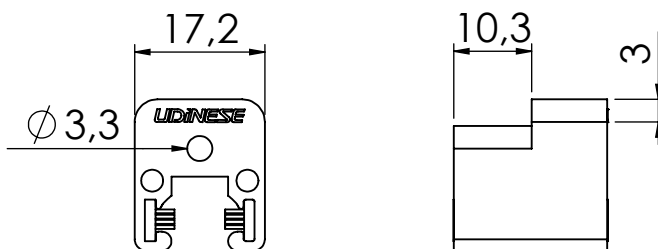

## CARACTERÍSTICAS

Componentes	Matéria-prima
Trava Guia Folha	Polímero
Fita Vedação	Polímero

Embalagem	10 Travas Guia Folha
	0,4m de Fita vedação

Codificação		
Cor	Udinese	Catálogo
PRT	9301256	GUISCA128E10

## DIMENSÕES

Escala 1:1

\*Todas as medidas em mm.

JANELA E PORTA DE CORRER

**ALUK 2.0**

**UDINESE**