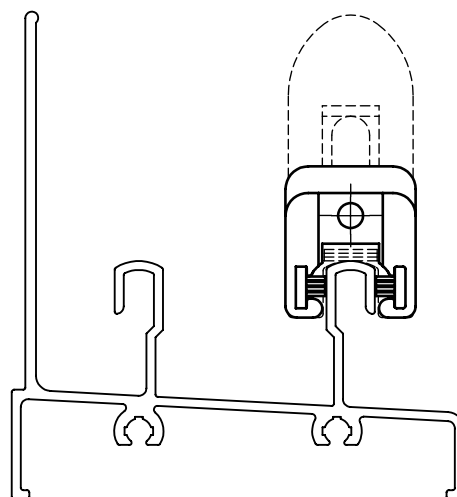

# TRAVA GUIA DESLIZANTE/90

## APLICAÇÃO

Escala 1:1

## CARACTERÍSTICAS

Componentes	Matéria-prima
Trava Guia Folha	Polímero
Fita Vedação	Polímero

Embalagem	10 Travas Guia Folha
	0,4m de Fita vedação

Codificação		
Cor	Udinese	Catálogo
PRT	9301256	GUISCA128E10

## DIMENSÕES

Escala 1:1

\*Todas as medidas em mm.

JANELA E PORTA DE CORRER

**ALUK 2.0**

**UDINESE**