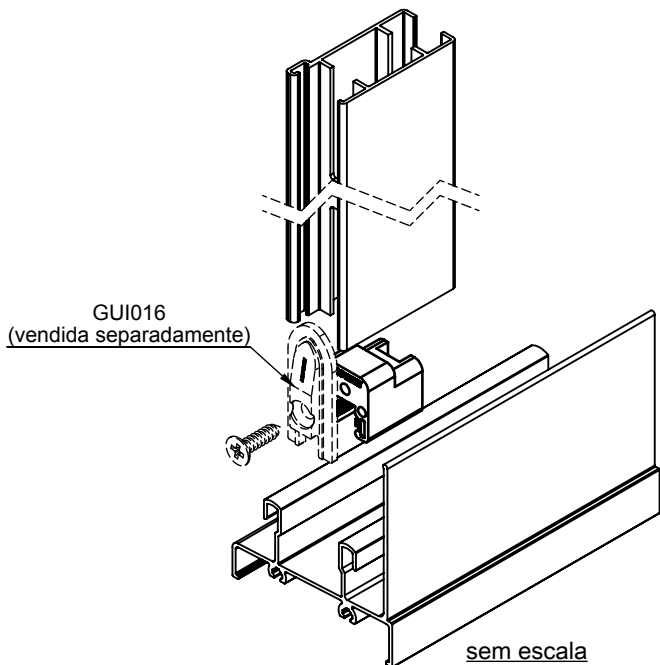

## CARACTERÍSTICAS

Componentes	Matéria-prima
Trava Guia Folha	Polímero
Fita Vedação	Polímero

Embalagem	10 Travas Guia Folha
	0,4m de Fita vedação

Codificação		
Cor	Udinese	Catálogo
PRT	9301256	GUISCA128E10

## DIMENSÕES

Escala 1:1

\*Todas as medidas em mm.

JANELA E PORTA DE CORRER

**ALUK 2.0**

**UDINESE**