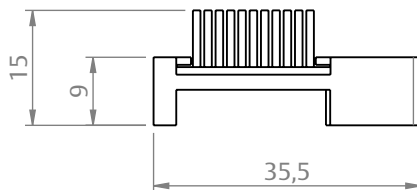

VEDAÇÃO CANTO RNR 2.2 NYL C/10PCS (VDA-22002)

APLICAÇÃO

CARACTERÍSTICAS

CODIFICAÇÃO		
COR	CÓDIGO	CATÁLOGO
BCO	9303049	VEDCANRNR22NYBCOE10
CZA 9007	9303050	VEDCANRNR22NYCZ7E10
PRT	9303027	VEDCANRNR22NYPRT10

OBSERVAÇÕES

COMPOSIÇÃO/CARACTERÍSTICAS:

- ESCOVAS, ESPUMA E VEDAÇÃO: POLÍMERO;
- PARAFUSOS: AÇO INOX.

USINAGEM

ESCALA 1 : 1

PORTA E JANELA
DE CORRER
RENOIR 2.2

UDINESE
ASSA ABLOY