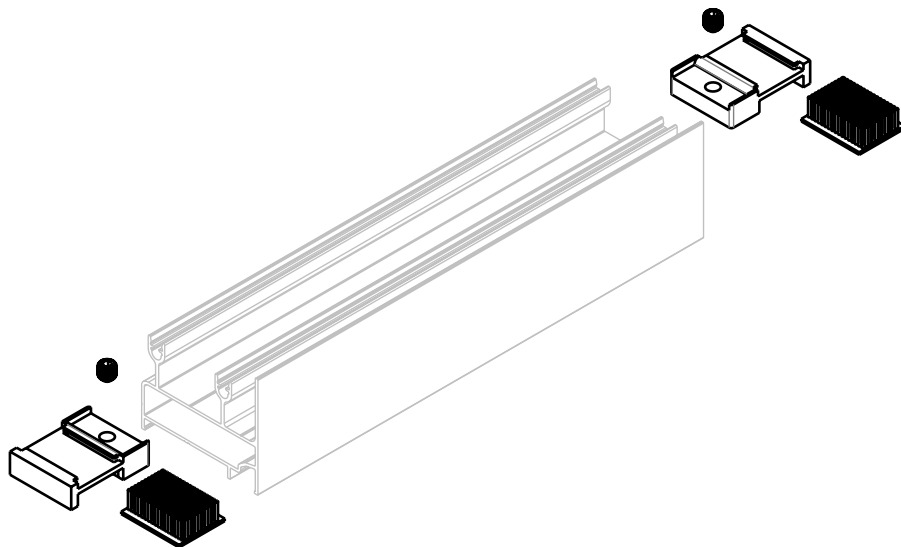

VEDAÇÃO CANTO RNR 2.2 NYL C/10PCS (VDA-22002)

APLICAÇÃO

CARACTERÍSTICAS

CODIFICAÇÃO		
COR	CÓDIGO	CATÁLOGO
BCO	9303049	VEDCANRNR22NYBCOE10
CZA 9007	9303050	VEDCANRNR22NYCZ7E10
PRT	9303027	VEDCANRNR22NYPRT10

OBSERVAÇÕES

COMPOSIÇÃO/CARACTERÍSTICAS:

- ESCOVAS, ESPUMA E VEDAÇÃO: POLÍMERO;
- PARAFUSOS: AÇO INOX.

USINAGEM

ESCALA 1 : 1

PORTA E JANELA
DE CORRER
RENOIR 2.2

UDINESE
ASSA ABLOY