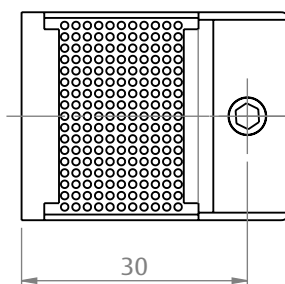

VEDAÇÃO CANTO RNR 2.2 NYL C/10PCS (VDA-22002)

APLICAÇÃO

CARACTERÍSTICAS

CODIFICAÇÃO		
COR	CÓDIGO	CATÁLOGO
BCO	9303049	VEDCANRNR22NYBCOE10
CZA 9007	9303050	VEDCANRNR22NYCZ7E10
PRT	9303027	VEDCANRNR22NYPRT10

OBSERVAÇÕES

COMPOSIÇÃO/CARACTERÍSTICAS:

- ESCOVAS, ESPUMA E VEDAÇÃO: POLÍMERO;
- PARAFUSOS: AÇO INOX.

USINAGEM

ESCALA 1 : 1

PORTA E JANELA
DE CORRER
RENOIR 2.2

UDINESE
ASSA ABLOY