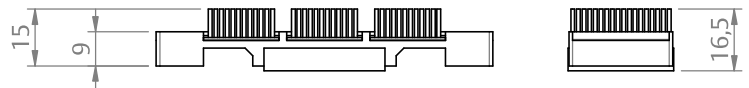

COMPOSIÇÃO/CARACTERÍSTICAS:

- ESCOVAS, ESPUMA E VEDAÇÃO: POLÍMERO;
- PARAFUSOS: AÇO INOX.

USINAGEM

ESCALA 1 : 2

APLICAÇÃO

DIMENSÕES

ESCALA 1 : 2

PORTA E JANELA
DE CORRER
RENOIR 2.2