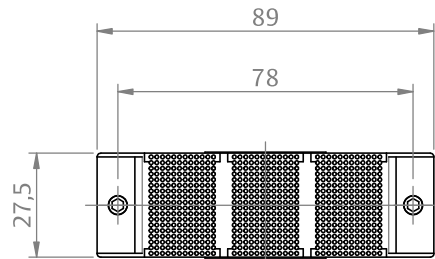

VEDAÇÃO INFERIOR/SUPERIOR VDA-22001 RNR 2.2 NYL C/10PCS

CARACTERÍSTICAS

CODIFICAÇÃO		
COR	CÓDIGO	CATÁLOGO
BCO	9303047	VEDVDA22001BCOE10
CZA	9303048	VEDVDA22001CZ7E10
PRT	9302557	VEDVDA22001PRTE10

OBSERVAÇÕES

COMPOSIÇÃO/CARACTERÍSTICAS:

- ESCOVAS, ESPUMA E VEDAÇÃO: POLÍMERO;
- PARAFUSOS: AÇO INOX.

USINAGEM

ESCALA 1 : 2

APLICAÇÃO

DIMENSÕES

ESCALA 1 : 2

PORTA E JANELA
DE CORRER
RENOIR 2.2