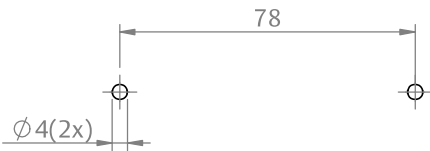

VEDAÇÃO INFERIOR/SUPERIOR VDA-22001 RNR 2.2 NYL C/10PCS

CARACTERÍSTICAS

CODIFICAÇÃO		
COR	CÓDIGO	CATÁLOGO
BCO	9303047	VEDVDA22001BCOE10
CZA	9303048	VEDVDA22001CZ7E10
PRT	9302557	VEDVDA22001PRTE10

OBSERVAÇÕES

COMPOSIÇÃO/CARACTERÍSTICAS:

- ESCOVAS, ESPUMA E VEDAÇÃO: POLÍMERO;
- PARAFUSOS: AÇO INOX.

USINAGEM

ESCALA 1 : 2

APLICAÇÃO

DIMENSÕES

ESCALA 1 : 2

PORTA E JANELA
DE CORRER
RENOIR 2.2