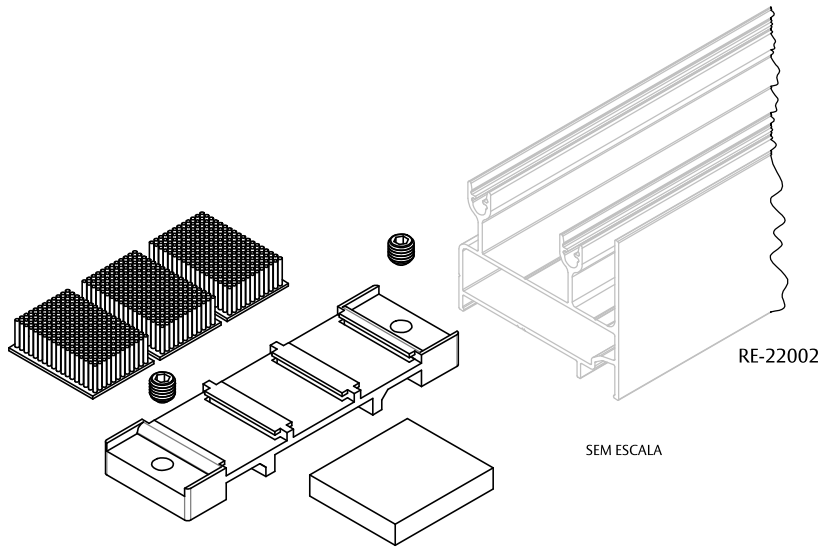

VEDAÇÃO INFERIOR/SUPERIOR VDA-22001 RNR 2.2 NYL C/10PCS

CARACTERÍSTICAS

CODIFICAÇÃO		
COR	CÓDIGO	CATÁLOGO
BCO	9303047	VEDVDA22001BCOE10
CZA	9303048	VEDVDA22001CZ7E10
PRT	9302557	VEDVDA22001PRTE10

OBSERVAÇÕES

COMPOSIÇÃO/CARACTERÍSTICAS:

- ESCOVAS, ESPUMA E VEDAÇÃO: POLÍMERO;
- PARAFUSOS: AÇO INOX.

USINAGEM

ESCALA 1 : 2

APLICAÇÃO

DIMENSÕES

ESCALA 1 : 2

PORTA E JANELA
DE CORRER
RENOIR 2.2