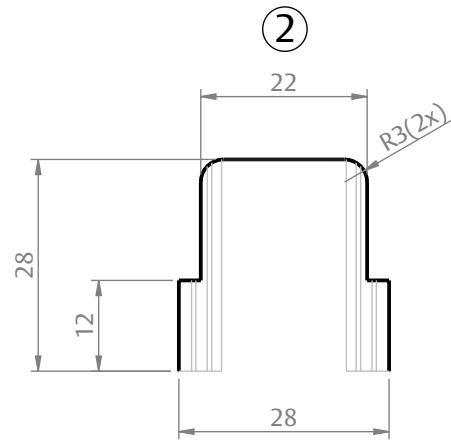

VEDAÇÃO MONTANTE CVD-0001 RNR 3.3 NYL

USINAGENS

ESCALA 1:1

ESCALA 1:1

RE-40301

ESCALA 1:1