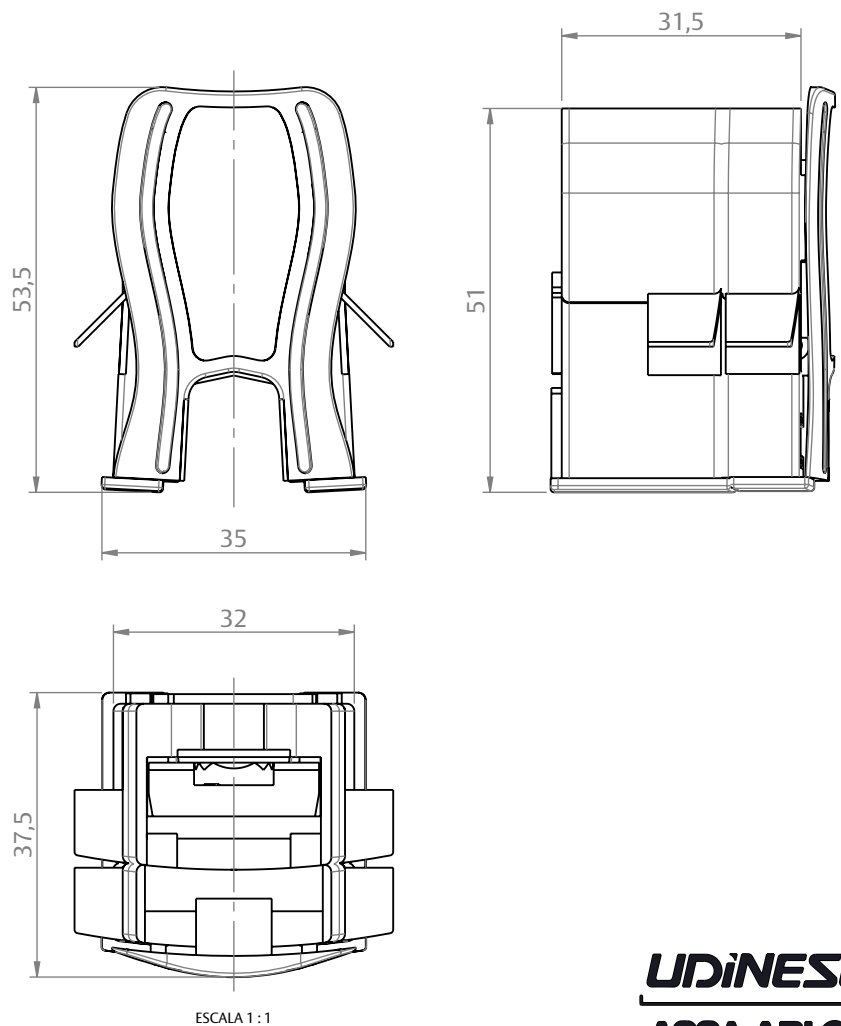

## DIMENSÕES

PORTA E JANELA  
DE CORRER  
RENOIR 3.3

**UDINESE**  
**ASSA ABLOY**