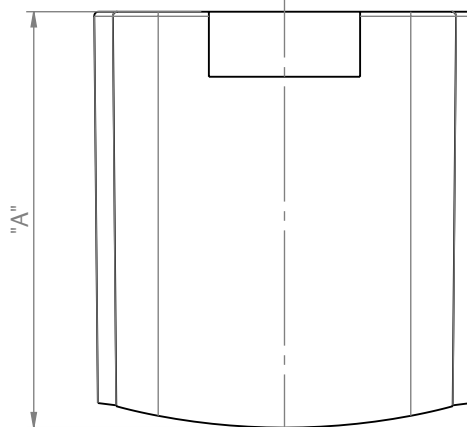

- VED-0245 APLICÁVEL NOS PERFIS MONTANTE PORTA COM BAGUETE:

SI-2533, SI-2534, SI-2584, SI-2585, SI-2586, SI-2600, SI-2617.

- VED-0280 APLICÁVEL NOS PERFIS MONTANTE PORTA SEM BAGUETE:

SI-2539, SI-2540, SI-2590, SI-2591, SI-2592, SI-2596, SI-2597, SI-2598, SI-2602, SI-2603.

SEM ESCALA

DIMENSÕES

ESCALA 2:1

DIMENSÕES

VERSÃO	COTA "A"
VED-210	20,5mm
VED-245	24mm
VED-280	27,5mm

PORTA E JANELA
DE CORRER
IMPERIAL 2.5