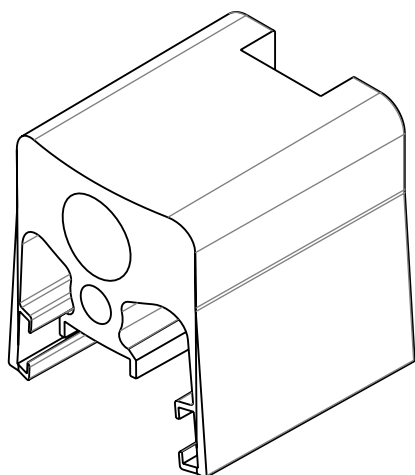

VEDAÇÃO MONTANTE IMPERIAL 2.5

APLICAÇÃO

SEM ESCALA

CARACTERÍSTICAS

CODIFICAÇÃO			
VERSÃO	COR	CÓDIGO	CATÁLOGO
VED-210	PRT	9302091	VED0210NYPRT10
VED-245	PRT	9302092	VED0245NYPRT10
VED-280	PRT	9302093	VED0280NYPRT10

OBSERVAÇÕES

- GUIA DESLIZANTE E PARAFUSO VENDIDOS SEPARADAMENTE.

COMPOSIÇÃO/CARACTERÍSTICAS:

- VEDAÇÃO MONTANTE: POLÍMERO.

APLICAÇÃO NOS PERFIS:

- VED-0210 APLICÁVEL NOS PERFIS MONTANTE JANELAS:

SI-2527, SI-2535, SI-2581, SI-2582, SI-2583, SI-2587, SI-2588, SI-2589, SI-2593, SI-2594, SI-2595, SI-2599, SI-2601.

- VED-0245 APLICÁVEL NOS PERFIS MONTANTE PORTA COM BAGUETE:

SI-2533, SI-2534, SI-2584, SI-2585, SI-2586, SI-2600, SI-2617.

- VED-0280 APLICÁVEL NOS PERFIS MONTANTE PORTA SEM BAGUETE:

SI-2539, SI-2540, SI-2590, SI-2591, SI-2592, SI-2596, SI-2597, SI-2598, SI-2602, SI-2603.

SEM ESCALA

DIMENSÕES

ESCALA 2:1

DIMENSÕES

VERSÃO	COTA "A"
VED-210	20,5mm
VED-245	24mm
VED-280	27,5mm

PORTA E JANELA
DE CORRER
IMPERIAL 2.5