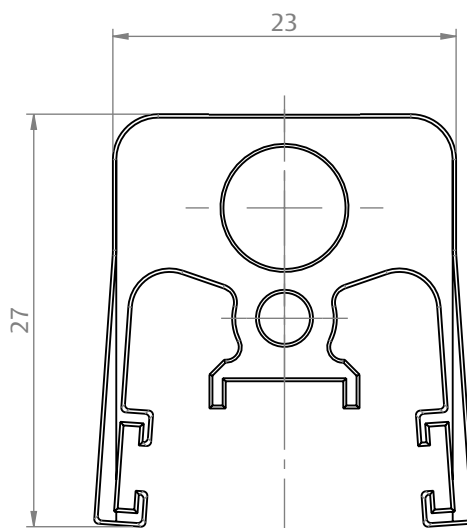

- VED-0245 APLICÁVEL NOS PERFIS MONTANTE PORTA COM BAGUETE:

SI-2533, SI-2534, SI-2584, SI-2585, SI-2586, SI-2600, SI-2617.

- VED-0280 APLICÁVEL NOS PERFIS MONTANTE PORTA SEM BAGUETE:

SI-2539, SI-2540, SI-2590, SI-2591, SI-2592, SI-2596, SI-2597, SI-2598, SI-2602, SI-2603.

SEM ESCALA

DIMENSÕES

ESCALA 2:1

DIMENSÕES

VERSÃO	COTA "A"
VED-210	20,5mm
VED-245	24mm
VED-280	27,5mm

PORTA E JANELA
DE CORRER
IMPERIAL 2.5