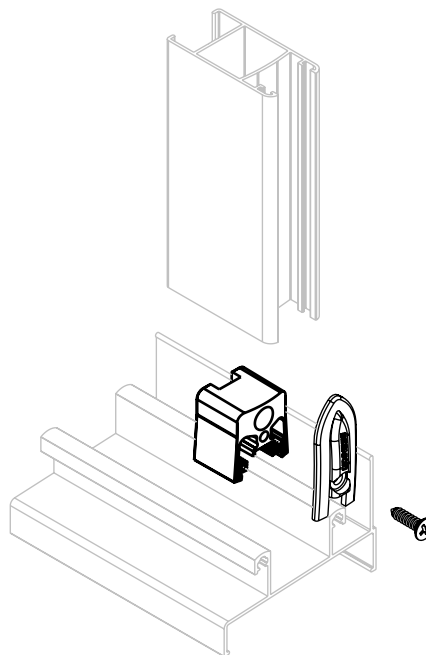

VEDAÇÃO MONTANTE IMPERIAL 2.5

APLICAÇÃO

SEM ESCALA

CARACTERÍSTICAS

CODIFICAÇÃO			
VERSÃO	COR	CÓDIGO	CATÁLOGO
VED-210	PRT	9302091	VED0210NYPRT10
VED-245	PRT	9302092	VED0245NYPRT10
VED-280	PRT	9302093	VED0280NYPRT10

OBSERVAÇÕES

- GUIA DESLIZANTE E PARAFUSO VENDIDOS SEPARADAMENTE.

COMPOSIÇÃO/CARACTERÍSTICAS:

- VEDAÇÃO MONTANTE: POLÍMERO.

APLICAÇÃO NOS PERFIS:

- VED-0210 APLICÁVEL NOS PERFIS MONTANTE JANELAS:

SI-2527, SI-2535, SI-2581, SI-2582, SI-2583, SI-2587, SI-2588, SI-2589, SI-2593, SI-2594, SI-2595, SI-2599, SI-2601.

- VED-0245 APLICÁVEL NOS PERFIS MONTANTE PORTA COM BAGUETE:

SI-2533, SI-2534, SI-2584, SI-2585, SI-2586, SI-2600, SI-2617.

- VED-0280 APLICÁVEL NOS PERFIS MONTANTE PORTA SEM BAGUETE:

SI-2539, SI-2540, SI-2590, SI-2591, SI-2592, SI-2596, SI-2597, SI-2598, SI-2602, SI-2603.

SEM ESCALA

DIMENSÕES

ESCALA 2:1

DIMENSÕES

VERSÃO	COTA "A"
VED-210	20,5mm
VED-245	24mm
VED-280	27,5mm

PORTA E JANELA
DE CORRER
IMPERIAL 2.5