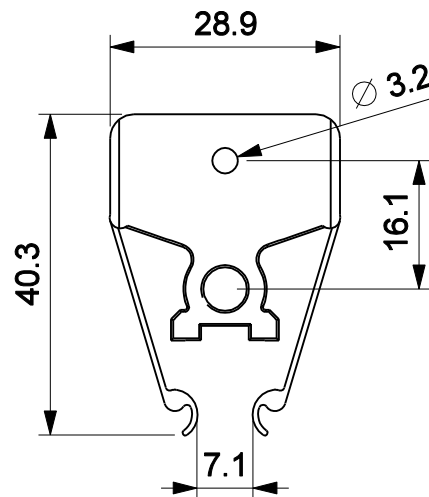

## Características

<b>Componentes</b>		<b>Matéria-prima</b>
Vedação Montante		Polímero
<b>Embalagem</b>		<b>10 peças</b>
<b>Codificação</b>		
<b>Cor</b>	<b>Udinese</b>	<b>Catálogo</b>
PRT	9302128	VEDGUI320NYP RTE10

## PRODUTO

Escala 1:1

## DESENHO

Escala 1:1

JANELA E PORTA DE CORRER  
LINHA MEGA 32

**UDINESE**