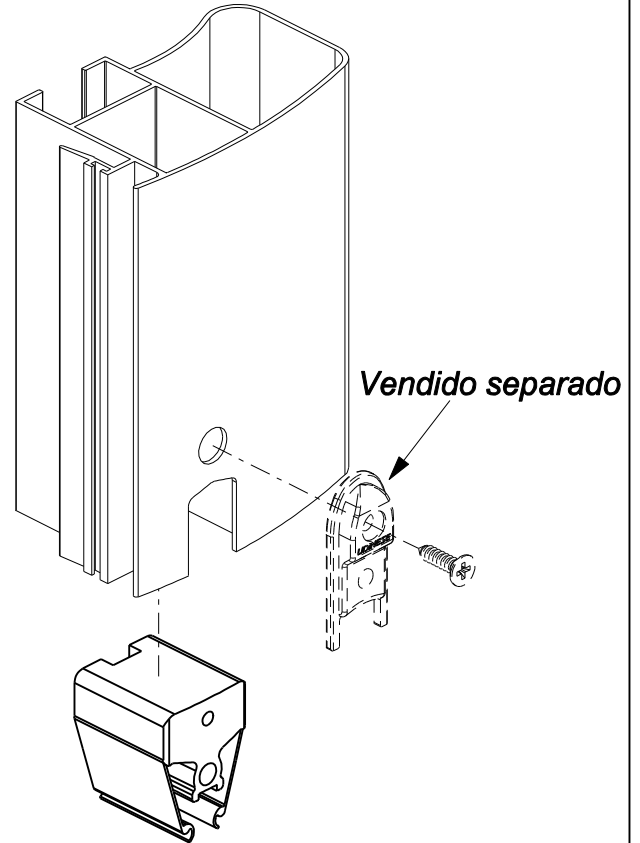

# VEDAÇÃO MONTANTE MEGA 32

## Características

<b>Componentes</b>		<b>Matéria-prima</b>
Vedação Montante		Polímero
<b>Embalagem</b>		<b>10 peças</b>
<b>Codificação</b>		
<b>Cor</b>	<b>Udinese</b>	<b>Catálogo</b>
PRT	9302128	VEDGUI320NYP RTE10