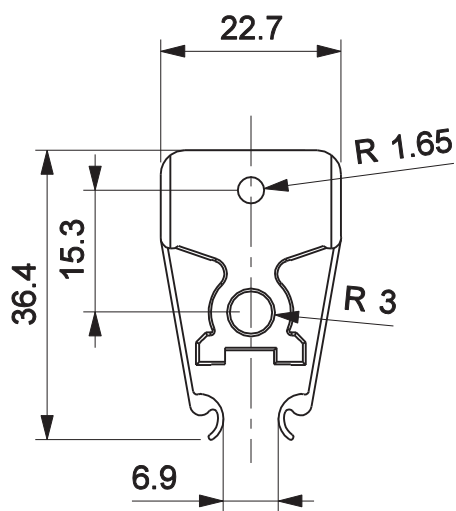

VEDAÇÃO MONTANTE MEGA 25

Aplicação

Características

Componentes	Matéria-prima
Vedação Montante	Polímero

Embalagem	10 peças
-----------	----------

Codificação		
Cor	Udinese	Catálogo
PRT	9302104	VEDGUI250NYPTE10

OBS: Guia vendida separadamente

PRODUTO

DESENHO

Escala 1:1

JANELA DE CORRER
LINHA MEGA 25

UDINESE