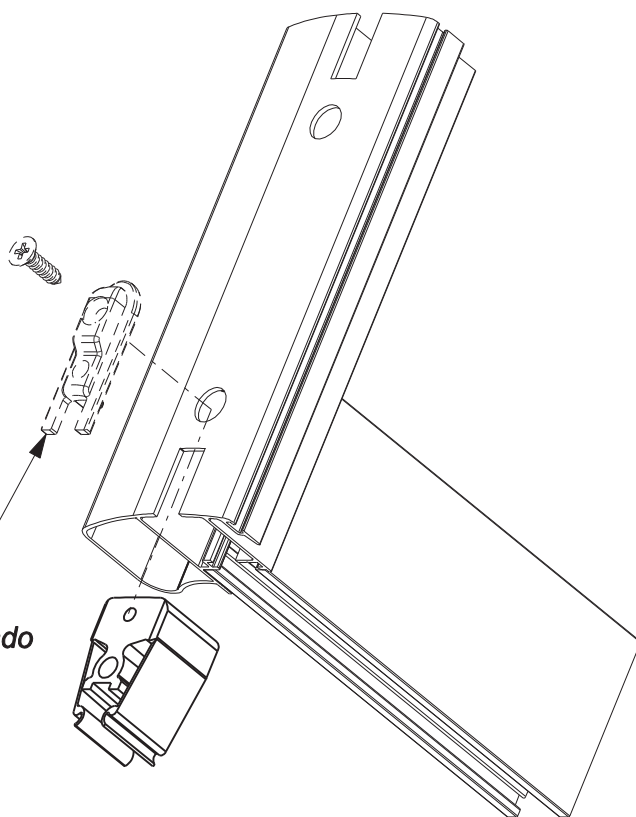

VEDAÇÃO MONTANTE MEGA 25

Aplicação

Características

Componentes	Matéria-prima
Vedação Montante	Polímero

Embalagem	10 peças
-----------	----------

Codificação		
Cor	Udinese	Catálogo
PRT	9302104	VEDGUI250NYPTE10

OBS: Guia vendida separadamente

PRODUTO

DESENHO

Escala 1:1

JANELA DE CORRER
LINHA MEGA 25

UDINESE