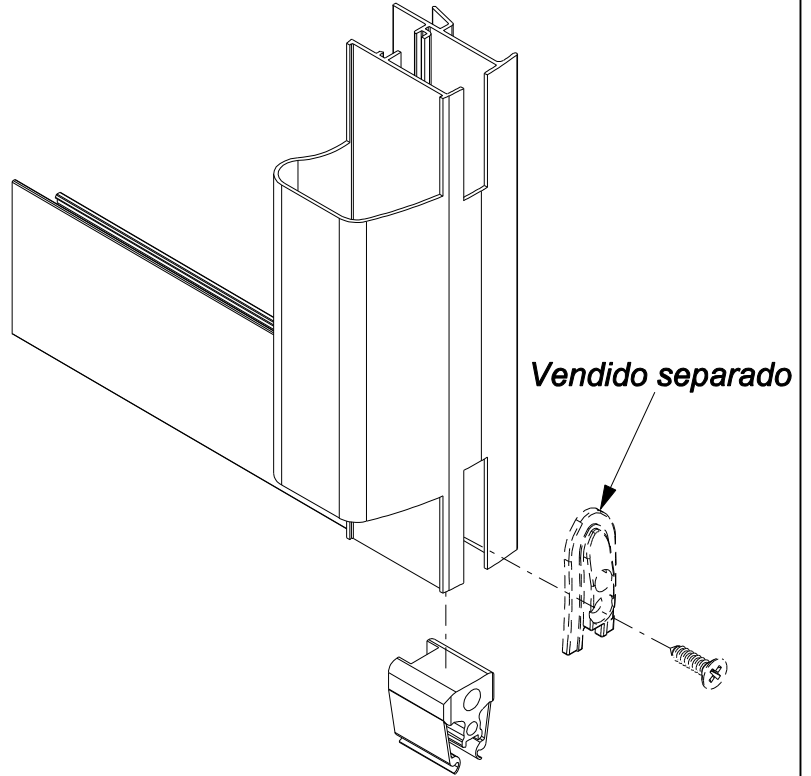

# VEDAÇÃO MONTANTE MEGA 20

## Características

Componentes	Matéria-prima
Vedação Montante	Polímero

Embalagem	10 peças
-----------	----------

Codificação		
Cor	Udinese	Catálogo
PRT	9302119	VEDGUI200NYPRTE10

OBS: Gui Deslizante vendido separadamente

## PRODUTO

Escala 2:1

Escala 1:1

JANELA DE CORRER  
LINHA MEGA 20

**UDINESE**