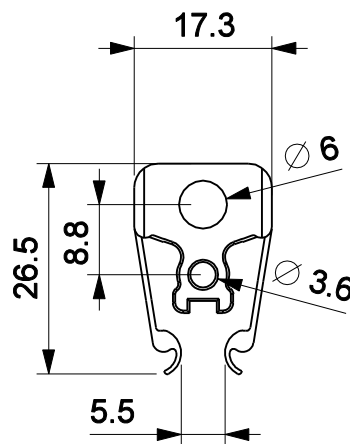

## Características

Componentes	Matéria-prima
Vedação Montante	Polímero

Embalagem	10 peças
-----------	----------

Codificação		
Cor	Udinese	Catálogo
PRT	9302119	VEDGUI200NYPRTE10

OBS: Gui Deslizante vendido separadamente

## DESENHO

sem escala

## PRODUTO

Escala 2:1

Escala 1:1

JANELA DE CORRER  
LINHA MEGA 20

**UDINESE**