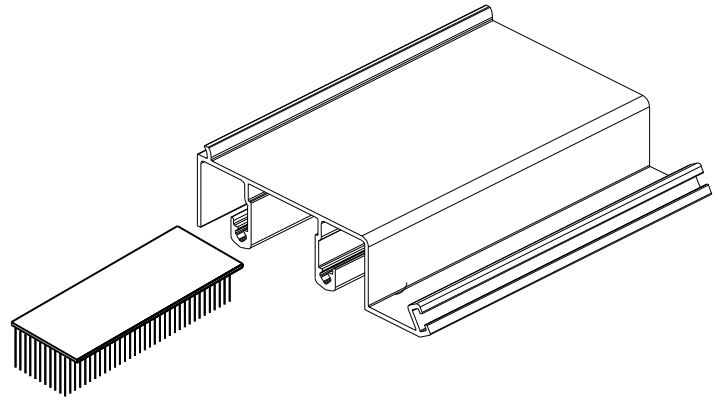

# VEDAÇÃO SUPERIOR SCA-108A

## Aplicação

Sem escala

## Características

Componentes	Matéria-prima
Escova	Polipropileno

Embalagem	10 peças
-----------	----------

Codificação			
Cor	Udinese	Catálogo	Belmetal
PRT	9302021	VEDSUPSCA108APRT	BMT-VED-3012-NTR
BCO	9302022	VEDSUPSCA108ABCO	

JANELA E PORTA DE CORRER  
LINHA SMART 2.0

**UDINESE**