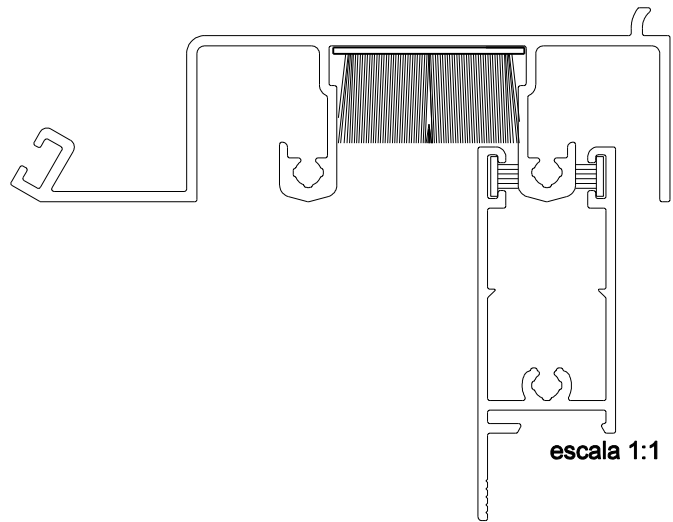

# VEDAÇÃO SUPERIOR SCA-108A

## Aplicação

Sem escala

## Características

Componentes	Matéria-prima
Escova	Polipropileno

Embalagem	10 peças
-----------	----------

Codificação			
Cor	Udinese	Catálogo	Belmetal
PRT	9302021	VEDSUPSCA108APRT	BMT-VED-3012-NTR
BCO	9302022	VEDSUPSCA108ABCO	

JANELA E PORTA DE CORRER  
LINHA SMART 2.0

**UDINESE**