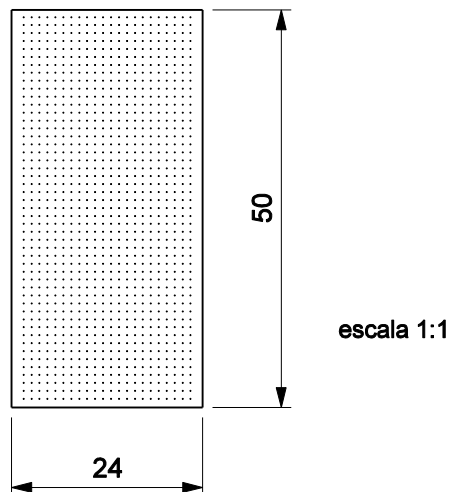

# VEDAÇÃO SUPERIOR SCA-108A

## Aplicação

Sem escala

## Características

Componentes	Matéria-prima
Escova	Polipropileno

Embalagem	10 peças
-----------	----------

Codificação			
Cor	Udinese	Catálogo	Belmetal
PRT	9302021	VEDSUPSCA108APRT	BMT-VED-3012-NTR
BCO	9302022	VEDSUPSCA108ABCO	