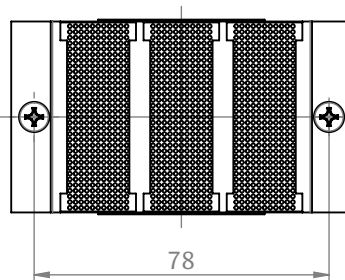

VEDAÇÃO INFERIOR/SUPERIOR VDA NYL

CARACTERÍSTICAS

CODIFICAÇÃO				
VERSÃO	COTA "A"	COR	CÓDIGO	CATÁLOGO
VDA-0001	51,5mm	BCO	9302694	VEDVDA0001BCOE10
		CZA 9007	9302752	VEDVDA0001CZ7E10
		PRT	9302695	VEDVDA0001PRTE10
VDA-0002	43mm	BCO	9302696	VEDVDA0002BCOE10
		PRT	9302697	VEDVDA0002PRTE10
VDA-0007	63mm	BCO	9302698	VEDVDA0007BCOE10
		PRT	9302699	VEDVDA0007PRTE10
VDA-0008	54mm	BCO	9302700	VEDVDA0008BCOE10
		PRT	9302701	VEDVDA0008PRTE10

ESCALA 1:1

DIMENSÕES

OBSERVAÇÕES

COMPOSIÇÃO/CARACTERÍSTICAS:

- VEDAÇÃO: POLÍMERO;
- ESCOVA: POLIPROPILENO;
- PARAFUSOS: INOX.

APLICAÇÃO NOS PERFIS:

- VDA-0001:
RE-01001; RE-01002; RE-01003; RE-01004;
RE-01101; RE-01102; RE-01103; RE-01104;
RE-01601; RE-01602; RE-01603; RE-01604.
- VDA-0002:
RE-01002; RE-01003; RE-01102; RE-01103;
RE-01601; RE-01604.
- VDA-0007:
RE-01605.
- VDA-0008:
RE-01607.