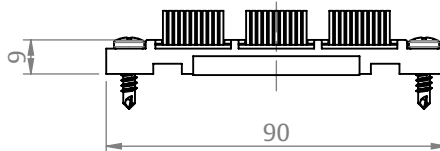

VEDAÇÃO INFERIOR/SUPERIOR VDA NYL

CARACTERÍSTICAS

CODIFICAÇÃO				
VERSÃO	COTA "A"	COR	CÓDIGO	CATÁLOGO
VDA-0001	51,5mm	BCO	9302694	VEDVDA0001BCOE10
		CZA 9007	9302752	VEDVDA0001CZ7E10
		PRT	9302695	VEDVDA0001PRTE10
VDA-0002	43mm	BCO	9302696	VEDVDA0002BCOE10
		PRT	9302697	VEDVDA0002PRTE10
VDA-0007	63mm	BCO	9302698	VEDVDA0007BCOE10
		PRT	9302699	VEDVDA0007PRTE10
VDA-0008	54mm	BCO	9302700	VEDVDA0008BCOE10
		PRT	9302701	VEDVDA0008PRTE10

ESCALA 1:1

DIMENSÕES

OBSERVAÇÕES

COMPOSIÇÃO/CARACTERÍSTICAS:

- VEDAÇÃO: POLÍMERO;
- ESCOVA: POLIPROPILENO;
- PARAFUSOS: INOX.

APLICAÇÃO NOS PERFIS:

- VDA-0001:
RE-01001; RE-01002; RE-01003; RE-01004;
RE-01101; RE-01102; RE-01103; RE-01104;
RE-01601; RE-01602; RE-01603; RE-01604.
- VDA-0002:
RE-01002; RE-01003; RE-01102; RE-01103;
RE-01601; RE-01604.
- VDA-0007:
RE-01605.
- VDA-0008:
RE-01607.