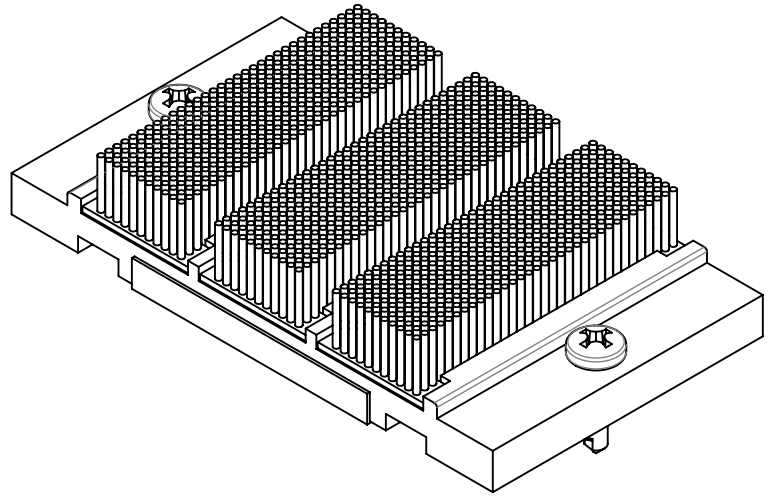

VEDAÇÃO INFERIOR/SUPERIOR VDA NYL

CARACTERÍSTICAS

CODIFICAÇÃO				
VERSÃO	COTA "A"	COR	CÓDIGO	CATÁLOGO
VDA-0001	51,5mm	BCO	9302694	VEDVDA0001BCOE10
		CZA 9007	9302752	VEDVDA0001CZ7E10
		PRT	9302695	VEDVDA0001PRTE10
VDA-0002	43mm	BCO	9302696	VEDVDA0002BCOE10
		PRT	9302697	VEDVDA0002PRTE10
VDA-0007	63mm	BCO	9302698	VEDVDA0007BCOE10
		PRT	9302699	VEDVDA0007PRTE10
VDA-0008	54mm	BCO	9302700	VEDVDA0008BCOE10
		PRT	9302701	VEDVDA0008PRTE10

ESCALA 1:1

DIMENSÕES

OBSERVAÇÕES

COMPOSIÇÃO/CARACTERÍSTICAS:

- VEDAÇÃO: POLÍMERO;
- ESCOVA: POLIPROPILENO;
- PARAFUSOS: INOX.

APLICAÇÃO NOS PERFIS:

- VDA-0001:
RE-01001; RE-01002; RE-01003; RE-01004;
RE-01101; RE-01102; RE-01103; RE-01104;
RE-01601; RE-01602; RE-01603; RE-01604.
- VDA-0002:
RE-01002; RE-01003; RE-01102; RE-01103;
RE-01601; RE-01604.
- VDA-0007:
RE-01605.
- VDA-0008:
RE-01607.

ESCALA 1:2

PORTA E JANELA
DE CORRER
RENOIR 3.3

UDINESE
ASSA ABLOY