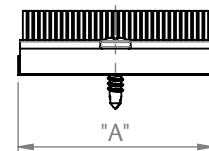

VEDAÇÃO INFERIOR/SUPERIOR VDA NYL

CARACTERÍSTICAS

CODIFICAÇÃO				
VERSÃO	COTA "A"	COR	CÓDIGO	CATÁLOGO
VDA-0001	51,5mm	BCO	9302694	VEDVDA0001BCOE10
		CZA 9007	9302752	VEDVDA0001CZ7E10
		PRT	9302695	VEDVDA0001PRTE10
VDA-0002	43mm	BCO	9302696	VEDVDA0002BCOE10
		PRT	9302697	VEDVDA0002PRTE10
VDA-0007	63mm	BCO	9302698	VEDVDA0007BCOE10
		PRT	9302699	VEDVDA0007PRTE10
VDA-0008	54mm	BCO	9302700	VEDVDA0008BCOE10
		PRT	9302701	VEDVDA0008PRTE10

ESCALA 1:1

DIMENSÕES

OBSERVAÇÕES

COMPOSIÇÃO/CARACTERÍSTICAS:

- VEDAÇÃO: POLÍMERO;
- ESCOVA: POLIPROPILENO;
- PARAFUSOS: INOX.

APLICAÇÃO NOS PERFIS:

- VDA-0001:
RE-01001; RE-01002; RE-01003; RE-01004;
RE-01101; RE-01102; RE-01103; RE-01104;
RE-01601; RE-01602; RE-01603; RE-01604.
- VDA-0002:
RE-01002; RE-01003; RE-01102; RE-01103;
RE-01601; RE-01604.
- VDA-0007:
RE-01605.
- VDA-0008:
RE-01607.