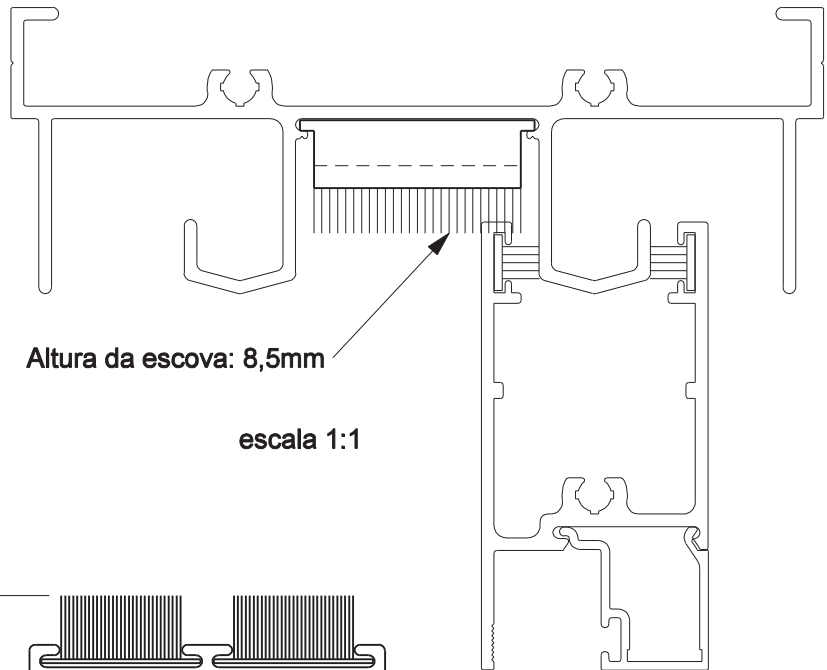

VEDAÇÃO SUP SP819

Aplicação

Características

Componentes		Matéria-prima	
Estrutura		Polímero	
Escova de vedação		Polipropileno	
Embalagem		5 peças	
Codificação			
Cor	Udinese	Catálogo	Alcoa
PRT	9302011	VEDSUPSP819NPE5	CON-381
BCO	9302012	VEDSUPSP819NBE5	

escala 1:2

escala 1:1

JANELA OU PORTA DE CORRER
LINHA GOLD

escala 1:1

UDINESE