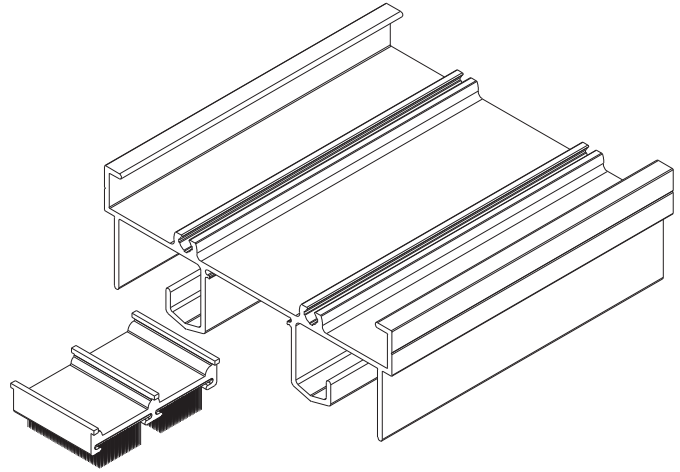

VEDAÇÃO SUP SP819

Aplicação

Características

Componentes		Matéria-prima	
Estrutura		Polímero	
Escova de vedação		Polipropileno	
Embalagem		5 peças	
Codificação			
Cor	Udinese	Catálogo	Alcoa
PRT	9302011	VEDSUPSP819NPE5	CON-381
BCO	9302012	VEDSUPSP819NBE5	

escala 1:2

escala 1:1

JANELA OU PORTA DE CORRER
LINHA GOLD

escala 1:1

UDINESE