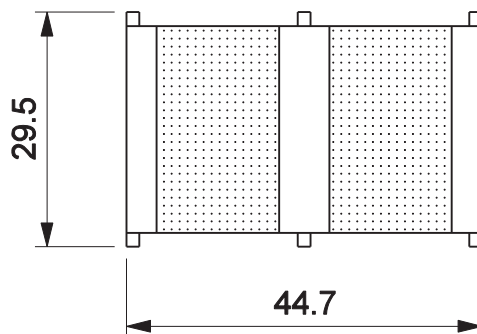

VEDAÇÃO SUP SP819

Aplicação

Características

Componentes		Matéria-prima	
Estrutura		Polímero	
Escova de vedação		Polipropileno	
Embalagem		5 peças	
Codificação			
Cor	Udinese	Catálogo	Alcoa
PRT	9302011	VEDSUPSP819NPE5	CON-381
BCO	9302012	VEDSUPSP819NBE5	

escala 1:2

escala 1:1

JANELA OU PORTA DE CORRER
LINHA GOLD

escala 1:1

UDINESE