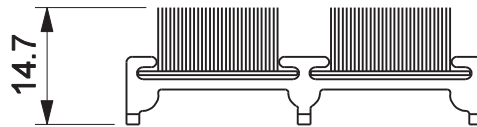

VEDAÇÃO SUP SP819

Aplicação

Características

Componentes		Matéria-prima	
Estrutura		Polímero	
Escova de vedação		Polipropileno	
Embalagem		5 peças	
Codificação			
Cor	Udinese	Catálogo	Alcoa
PRT	9302011	VEDSUPSP819NPE5	CON-381
BCO	9302012	VEDSUPSP819NBE5	

escala 1:2

escala 1:1

JANELA OU PORTA DE CORRER
LINHA GOLD

escala 1:1

UDINESE