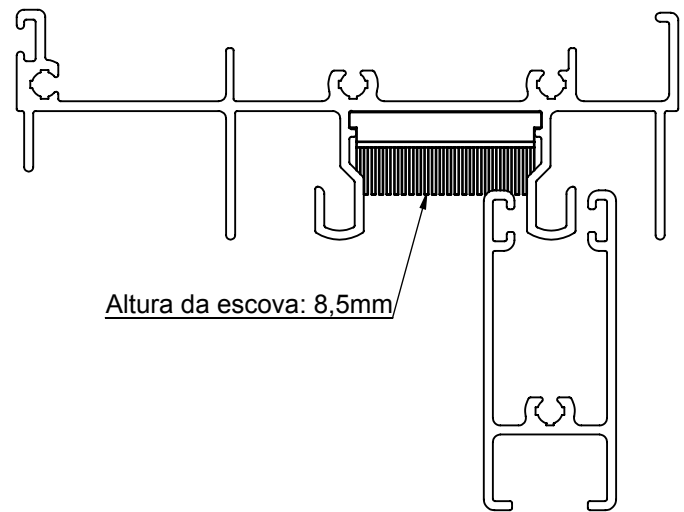

VEDAÇÃO SUPERIOR VED413

APLICAÇÃO

Altura da escova: 8,5mm

Escala 1:1

CARACTERÍSTICAS

Componentes	Matéria-prima
Estrutura	Polímero
Escova de vedação	Polipropileno

Embalagem	10 peças
-----------	----------

Codificação		
Cor	Udinese	Catálogo
BCO	9301697	VEDSUP413NYBCOE10
PRT	9301097	VEDSUP413NYPRTE10

Sem Escala

DIMENSÕES

Escala 1:1

*Todas as medidas em mm.

JANELA E PORTAS DE CORRER

ALUK 2.0

UDINESE