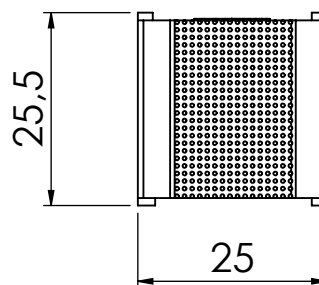

VEDAÇÃO SUPERIOR VED413

APLICAÇÃO

Altura da escova: 8,5mm

Escala 1:1

CARACTERÍSTICAS

Componentes	Matéria-prima
Estrutura	Polímero
Escova de vedação	Polipropileno

Embalagem	10 peças
-----------	----------

Codificação		
Cor	Udinese	Catálogo
BCO	9301697	VEDSUP413NYBCOE10
PRT	9301097	VEDSUP413NYPRTE10

Sem Escala

DIMENSÕES

Escala 1:1

*Todas as medidas em mm.

JANELA E PORTAS DE CORRER

ALUK 2.0

UDINESE