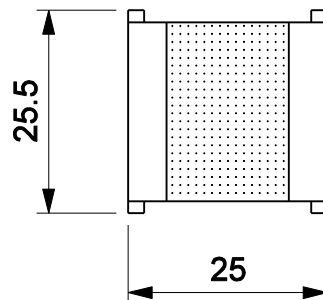

## Características

Componentes		Matéria-prima
Estrutura		Polímero
Escova de vedação		Polipropileno
Embalagem		10 peças
Codificação		
Cor	Udinese	Catálogo
PRT	9301097	VEDSUP413E10
BCO	9301697	VEDSUP413E10BCO

escala 1:2

Altura da escova: 8,5mm

escala 1:1

escala 1:1

JANELA E PORTA DE CORRER  
LINHA MEGA 20

**UDINESE**

100.45.1