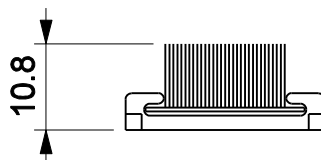

## Características

Componentes	Matéria-prima
Escova	Polipropileno

Embalagem	10 peças
-----------	----------

Codificação			
Cor	Udinese	Catálogo	Belmetal
PRT	9301097	VEDSUP413E10	BMT-VED-3011-PRT
BCO	9301697	VEDSUP413E10BCO	BMT-VED-3011-BCO

escala 1:1

escala 1:1

JANELA E PORTA DE CORRER  
LINHA SMART 2.0

\*Todas as medidas em mm

**UDINESE**