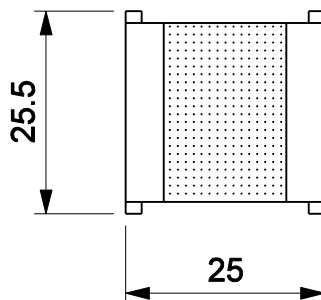

## Características

Componentes	Matéria-prima
Escova	Polipropileno

Embalagem	10 peças
-----------	----------

Codificação			
Cor	Udinese	Catálogo	Belmetal
PRT	9301097	VEDSUP413E10	BMT-VED-3011-PRT
BCO	9301697	VEDSUP413E10BCO	BMT-VED-3011-BCO

escala 1:1

escala 1:1

JANELA E PORTA DE CORRER  
LINHA SMART 2.0

\*Todas as medidas em mm

**UDINESE**