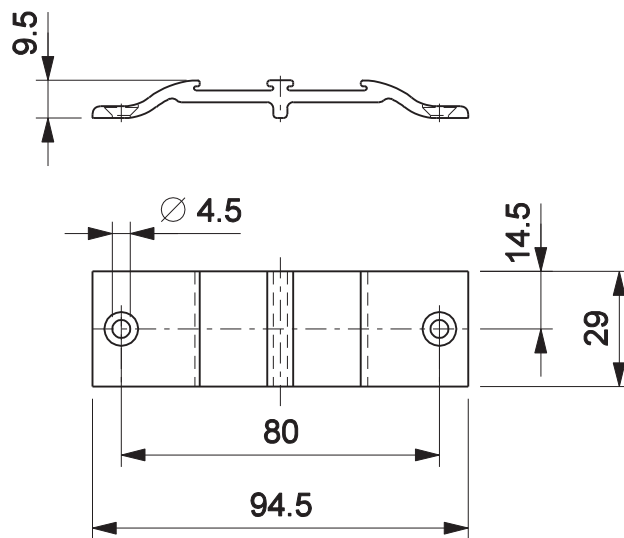

VEDAÇÃO SUP. VED354

Aplicação

sem escala

Características

| | |
|-------------|---------------|
| Componentes | Matéria-prima |
| Vedação | Polímero |

| | |
|-----------|----------|
| Embalagem | 10 peças |
|-----------|----------|

| Codificação | | | |
|-------------|---------|-----------------|--------------|
| Cor | Udinese | Catálogo | Belmetal |
| BCO | 9206386 | VED354NYBCOE10 | BMT-VED-4411 |
| PRT | 9203807 | VED354NYP RTE10 | |

VEDAÇÃO SUP. VED354

escala 1:2

FITA DE VED. SUPERIOR 20x8,5x29

PORTA DE CORRER
LINHA IMPERIAL 3.5

UDINESE