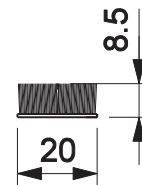

VEDAÇÃO SUP. VED354

Aplicação

sem escala

Características

| | |
|-------------|---------------|
| Componentes | Matéria-prima |
| Vedação | Polímero |

| | |
|-----------|----------|
| Embalagem | 10 peças |
|-----------|----------|

| Codificação | | | |
|-------------|---------|-----------------|--------------|
| Cor | Udinese | Catálogo | Belmetal |
| BCO | 9206386 | VED354NYBCOE10 | BMT-VED-4411 |
| PRT | 9203807 | VED354NYP RTE10 | |

VEDAÇÃO SUP. VED354

escala 1:2

FITA DE VED. SUPERIOR 20x8,5x29

PORTA DE CORRER
LINHA IMPERIAL 3.5

UDINESE