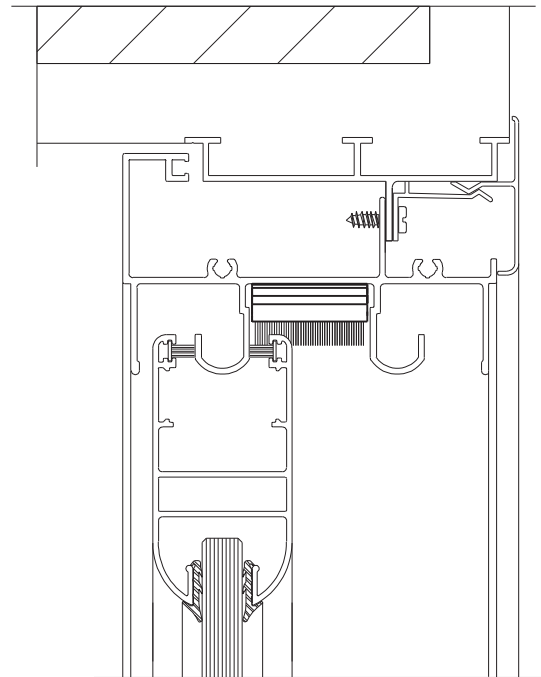

VEDAÇÃO SUP. VED354

Aplicação

sem escala

Características

| | |
|-------------|---------------|
| Componentes | Matéria-prima |
| Vedação | Polímero |

| | |
|-----------|----------|
| Embalagem | 10 peças |
|-----------|----------|

| Codificação | | | |
|-------------|---------|-----------------|--------------|
| Cor | Udinese | Catálogo | Belmetal |
| BCO | 9206386 | VED354NYBCOE10 | BMT-VED-4411 |
| PRT | 9203807 | VED354NYP RTE10 | |

VEDAÇÃO SUP. VED354

escala 1:2

FITA DE VED. SUPERIOR 20x8,5x29

PORTA DE CORRER
LINHA IMPERIAL 3.5

UDINESE