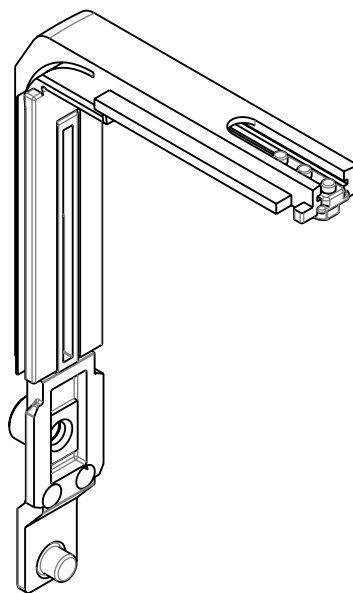

ÂNGULO REENVIO MAX-AR MASSIMA

CARACTERÍSTICAS

| CODIFICAÇÃO | | |
|-------------|---------|---------------|
| COR | CÓDIGO | CATÁLOGO |
| - | 9001894 | ANGREENVIOMAS |

DIMENSÕES

ESCALA 1 : 2

MAXIM-AR
EURO MASSIMA SL/CL