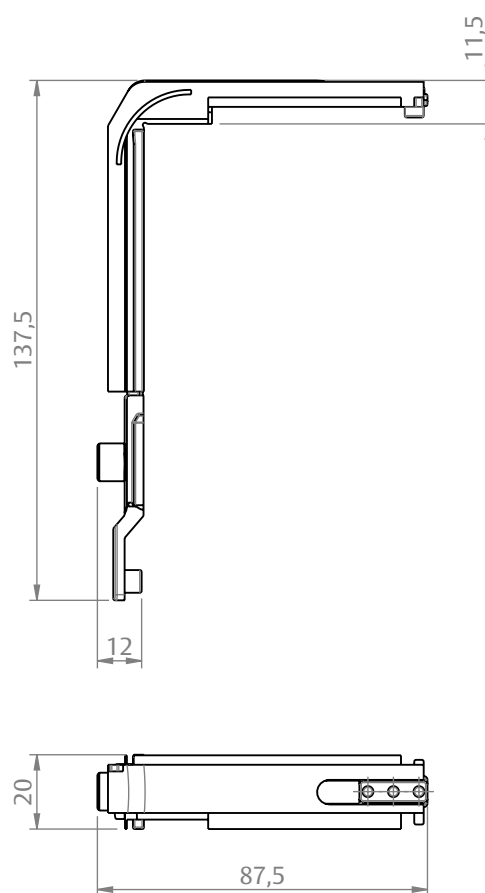

ÂNGULO REENVIO MAX-AR MASSIMA

CARACTERÍSTICAS

| CODIFICAÇÃO | | |
|-------------|---------|---------------|
| COR | CÓDIGO | CATÁLOGO |
| - | 9001894 | ANGREENVIOMAS |

DIMENSÕES

ESCALA 1 : 2

MAXIM-AR
EURO MASSIMA SL/CL